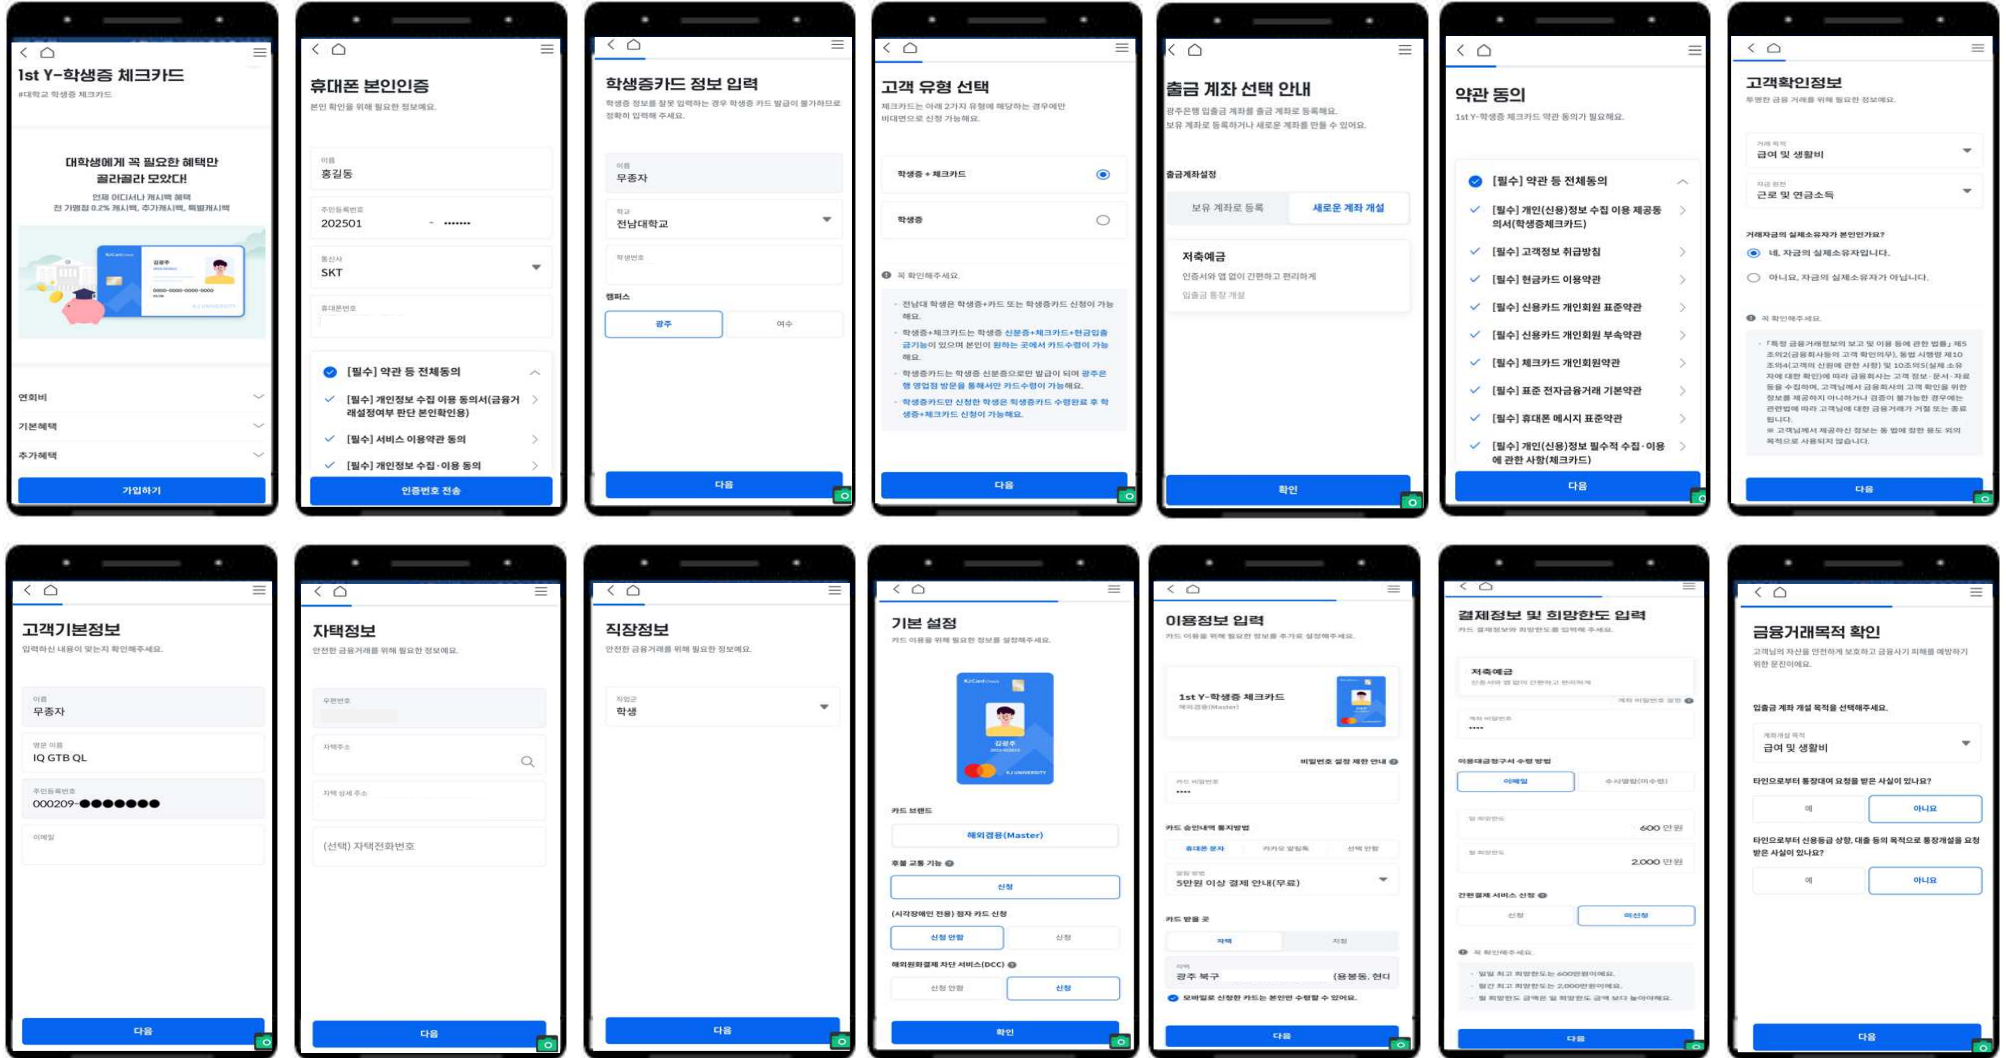

학생증체크카드 발급 프로세스

모바일을 통한 신규 발급 예시 (학생증체크카드)

모바일을 통한 신규 발급 예시